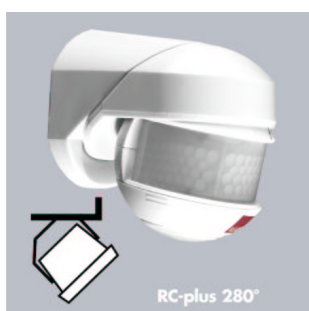

**B.E.G. LUXOMAT® RC-plus 230° (nicht im Lieferumfang, bitte extra bestellen)**

- Für Wandmontage
- Ideal zur Überwachung und Ausleuchtung einer gesamten Gebäudeseite
- Lieferung von Strahler und Bewegungsmelder erfolgt in separaten Einheiten
- Fernbedienung LUXOMAT® IR-RC und IR-RC mini "Der mobile Lichtschalter" (Zubehör)
- Technische Daten hierzu auf Seite 8/9

**B.E.G. LUXOMAT® RC-plus 280° (nicht im Lieferumfang, bitte extra bestellen)**

- Für Außeneckmontage
- Ideal zur Überwachung und Ausleuchtung von 2 Gebäudeseiten
- Lieferung von Strahler und Bewegungsmelder erfolgt in separaten Einheiten
- Fernbedienung LUXOMAT® IR-RC und IR-RC mini „Der mobile Lichtschalte“ (Zubehör)
- Technische Daten hierzu auf Seite 8/9